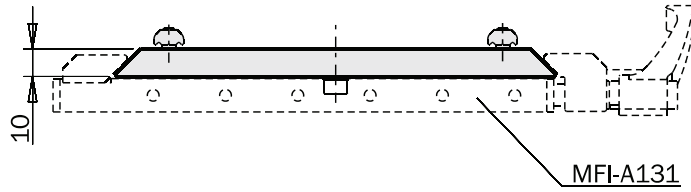

	MFI-A42	MFI-A131	MFI-A132	MFI-A134
Peso / Weight	1270 g	1650 g	450 g	40 g
Prezzo / Price				

MFI-A42

A
MFI-A131

B
MFI-A132

C
MFI-A134

Innesto rapido (n° 5 pezzi)
Quick coupling (5 pieces)

Cambia utensile (lato pinza)

Quick changer (gripper side)

FIRST ANGLE PROJECTION

MFI-A43

Peso / Weight	670 g
Prezzo / Price	

Esempio di utilizzo / Application example