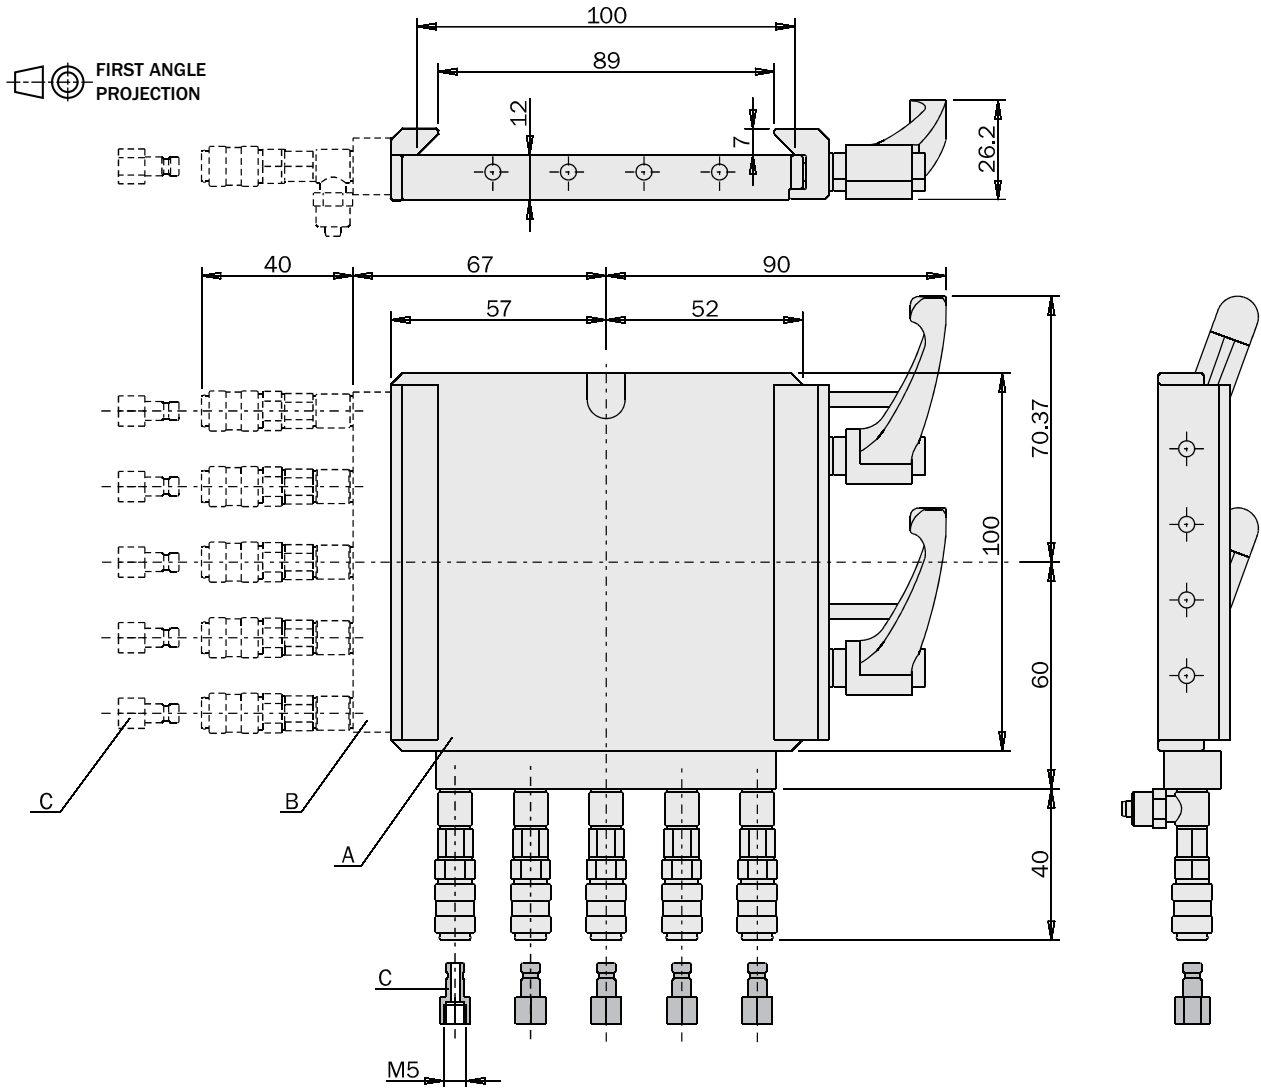

Cambia utensile (lato robot)

Quick changer (robot side)

	MFI-A40	MFI-A130	MFI-A133	MFI-A135
Peso / Weight	500 g	620 g	140 g	17 g
Prezzo / Price				

MFI-A40

A
MFI-A130

B
MFI-A133

C
MFI-A135

Innesto rapido (n° 5 pezzi)
Quick coupling (5 pieces)

Cambia utensile (lato pinza)

Quick changer (gripper side)

MFI-A41

Peso / Weight	270 g
Prezzo / Price	

Esempio di utilizzo / Application example

Cambia utensile (lato robot)

Quick changer (robot side)

FIRST ANGLE PROJECTION

	MFI-A42	MFI-A131	MFI-A132	MFI-A134
Peso / Weight	1270 g	1650 g	450 g	40 g
Prezzo / Price				

MFI-A42

A
MFI-A131

B
MFI-A132

C
MFI-A134

Innesto rapido (n° 5 pezzi)
Quick coupling (5 pieces)

Cambia utensile (lato pinza)

Quick changer (gripper side)

FIRST ANGLE PROJECTION

MFI-A43

Peso / Weight	670 g
Prezzo / Price	

Esempio di utilizzo / Application example