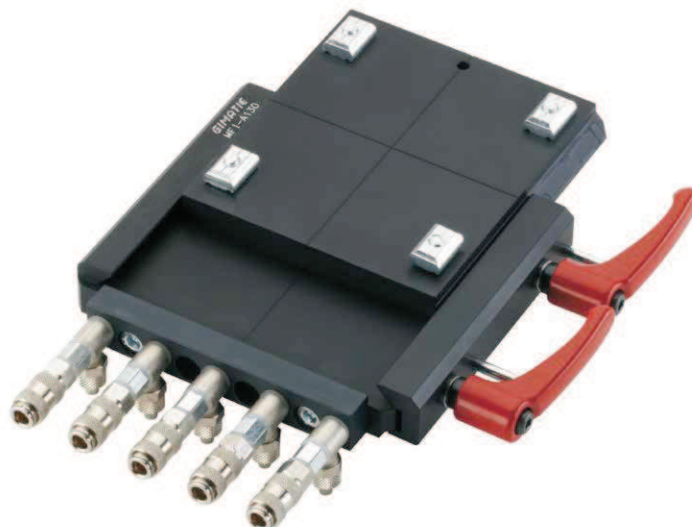

Cambia utensile (lato robot)

Quick changer (robot side)

	MFI-A40	MFI-A130	MFI-A133	MFI-A135
Peso / Weight	500 g	620 g	140 g	17 g
Prezzo / Price				

MFI-A40

A
MFI-A130

B
MFI-A133

C
MFI-A135

Innesto rapido (n° 5 pezzi)
Quick coupling (5 pieces)

Cambia utensile (lato pinza)

Quick changer (gripper side)

MFI-A41

Peso / Weight	270 g
Prezzo / Price	

Esempio di utilizzo / Application example

Cambia utensile (lato robot)

Quick changer (robot side)

FIRST ANGLE PROJECTION

	MFI-A42	MFI-A131	MFI-A132	MFI-A134
Peso / Weight	1270 g	1650 g	450 g	40 g
Prezzo / Price				

MFI-A42

A
MFI-A131

B
MFI-A132

C
MFI-A134

Innesto rapido (n° 5 pezzi)
Quick coupling (5 pieces)

Cambia utensile (lato pinza)

Quick changer (gripper side)

FIRST ANGLE PROJECTION

MFI-A43

Peso / Weight	670 g
Prezzo / Price	

Esempio di utilizzo / Application example