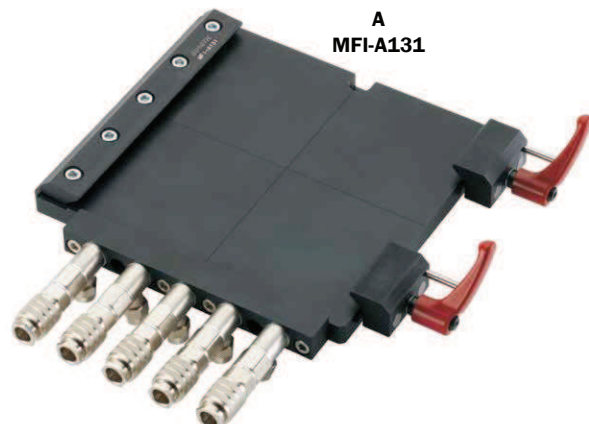

Cambia utensile (lato robot)

Quick changer (robot side)

	MFI-A40	MFI-A130	MFI-A133	MFI-A135
Peso / Weight	500 g	620 g	140 g	17 g
Prezzo / Price				

MFI-A40

A
MFI-A130

B
MFI-A133

C
MFI-A135

Innesto rapido (n° 5 pezzi)
Quick coupling (5 pieces)

Cambia utensile (lato pinza)

Quick changer (gripper side)

MFI-A41

Peso / Weight	270 g
Prezzo / Price	

Esempio di utilizzo / Application example

Cambia utensile (lato robot)

Quick changer (robot side)

FIRST ANGLE PROJECTION

	MFI-A42	MFI-A131	MFI-A132	MFI-A134
Peso / Weight	1270 g	1650 g	450 g	40 g
Prezzo / Price				

MFI-A42

A
MFI-A131

B
MFI-A132

C
MFI-A134

Innesto rapido (n° 5 pezzi)
Quick coupling (5 pieces)

Cambia utensile (lato pinza)

Quick changer (gripper side)

FIRST ANGLE PROJECTION

MFI-A43

Peso / Weight	670 g
Prezzo / Price	

Esempio di utilizzo / Application example