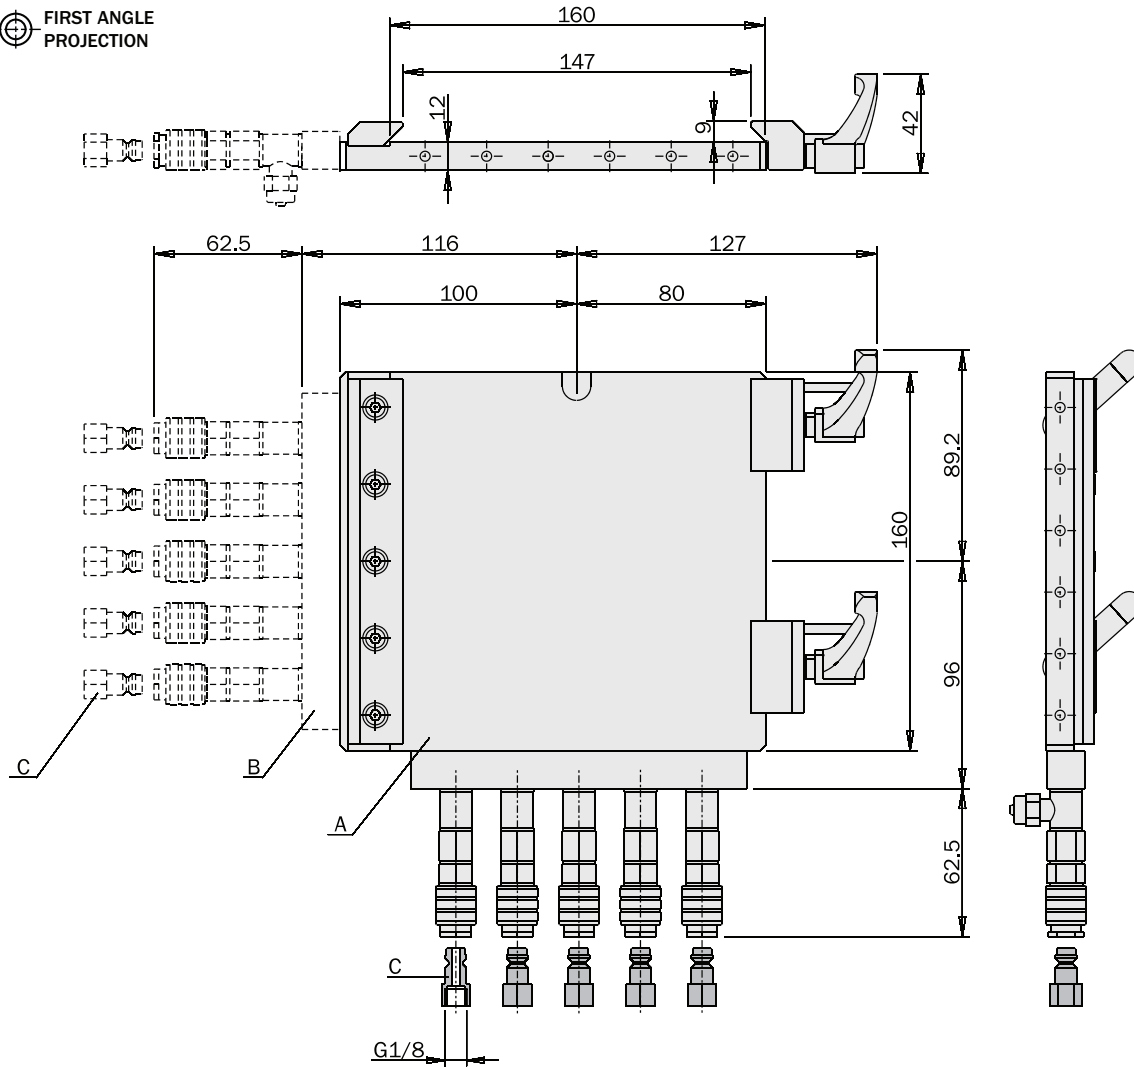

Cambia utensile (lato pinza)

Quick changer (gripper side)

MFI-A41

Peso / Weight	270 g
Prezzo / Price	

Esempio di utilizzo / Application example

Cambia utensile (lato robot)

Quick changer (robot side)

FIRST ANGLE PROJECTION

	MFI-A42	MFI-A131	MFI-A132	MFI-A134
Peso / Weight	1270 g	1650 g	450 g	40 g
Prezzo / Price				

MFI-A42

A
MFI-A131

B
MFI-A132

C
MFI-A134

Innesto rapido (n° 5 pezzi)
Quick coupling (5 pieces)

Cambia utensile (lato pinza)

Quick changer (gripper side)

FIRST ANGLE PROJECTION

MFI-A43

Peso / Weight	670 g
Prezzo / Price	

Esempio di utilizzo / Application example