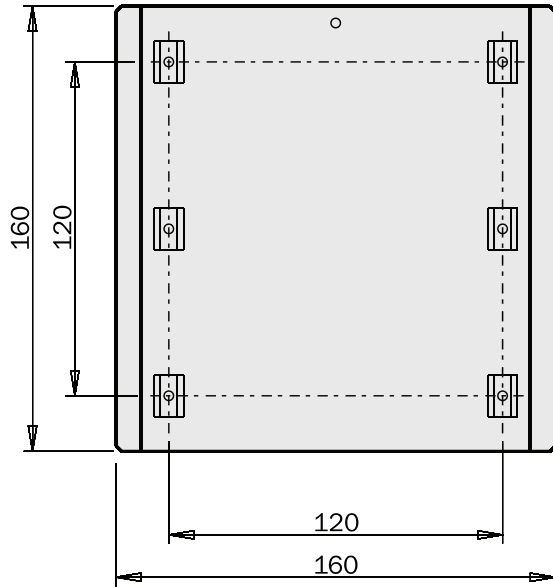

	MFI-A42	MFI-A131	MFI-A132	MFI-A134
Peso / Weight	1270 g	1650 g	450 g	40 g
Prezzo / Price				

MFI-A42

A
MFI-A131

B
MFI-A132

C
MFI-A134

Innesto rapido (n° 5 pezzi)
Quick coupling (5 pieces)

Cambia utensile (lato pinza)

Quick changer (gripper side)

FIRST ANGLE PROJECTION

MFI-A43

Peso / Weight	670 g
Prezzo / Price	

Esempio di utilizzo / Application example