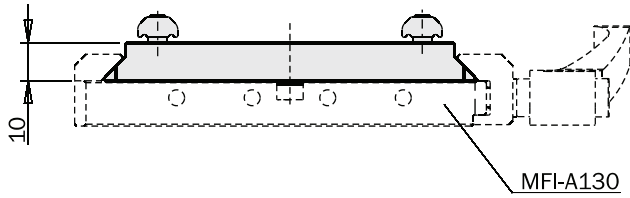

Cambia utensile (lato robot)

Quick changer (robot side)

	MFI-A40	MFI-A130	MFI-A133	MFI-A135
Peso / Weight	500 g	620 g	140 g	17 g
Prezzo / Price				

MFI-A40

A
MFI-A130

B
MFI-A133

C
MFI-A135

Innesto rapido (n° 5 pezzi)
Quick coupling (5 pieces)

Cambia utensile (lato pinza)

Quick changer (gripper side)

MFI-A41

Peso / Weight	270 g
Prezzo / Price	

Esempio di utilizzo / Application example

Cambia utensile (lato robot)

Quick changer (robot side)

FIRST ANGLE PROJECTION

Quick changer (gripper side)

FIRST ANGLE PROJECTION

MFI-A43

Peso / Weight	670 g
Prezzo / Price	

Esempio di utilizzo / Application example