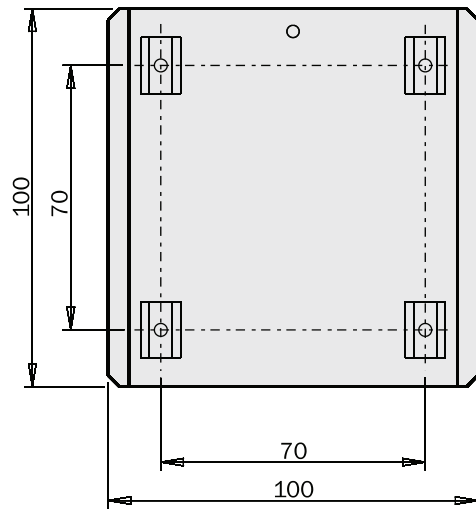

Cambia utensile (lato robot)

Quick changer (robot side)

	MFI-A40	MFI-A130	MFI-A133	MFI-A135
Peso / Weight	500 g	620 g	140 g	17 g
Prezzo / Price				

MFI-A40

A
MFI-A130

B
MFI-A133

C
MFI-A135

Innesto rapido (n° 5 pezzi)
Quick coupling (5 pieces)

Cambia utensile (lato pinza)

Quick changer (gripper side)

MFI-A41

Peso / Weight	270 g
Prezzo / Price	

Esempio di utilizzo / Application example

Cambia utensile (lato robot)

Quick changer (robot side)

FIRST ANGLE PROJECTION

Quick changer (gripper side)

FIRST ANGLE PROJECTION

MFI-A43

Peso / Weight	670 g
Prezzo / Price	

Esempio di utilizzo / Application example