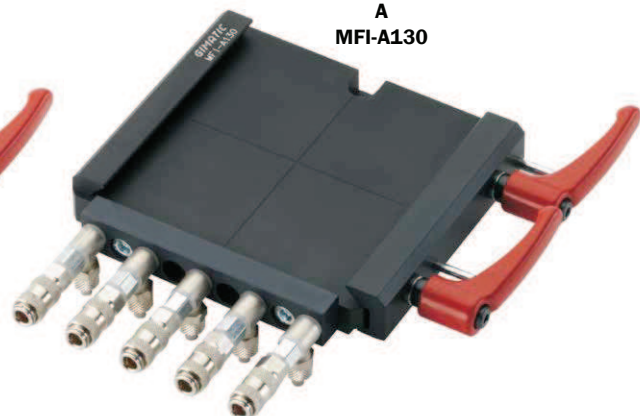

Cambia utensile (lato robot)

Quick changer (robot side)

	MFI-A40	MFI-A130	MFI-A133	MFI-A135
Peso / Weight	500 g	620 g	140 g	17 g
Prezzo / Price				

MFI-A40

A
MFI-A130

B
MFI-A133

C
MFI-A135

Innesto rapido (n° 5 pezzi)
Quick coupling (5 pieces)

Cambia utensile (lato pinza)

Quick changer (gripper side)

MFI-A41

Peso / Weight	270 g
Prezzo / Price	

Esempio di utilizzo / Application example

Cambia utensile (lato robot)

Quick changer (robot side)

FIRST ANGLE PROJECTION

	MFI-A42	MFI-A131	MFI-A132	MFI-A134
Peso / Weight	1270 g	1650 g	450 g	40 g
Prezzo / Price				

MFI-A42

A
MFI-A131

B
MFI-A132

C
MFI-A134

Innesto rapido (n° 5 pezzi)
Quick coupling (5 pieces)

Cambia utensile (lato pinza)

Quick changer (gripper side)

FIRST ANGLE PROJECTION

MFI-A43

Peso / Weight	670 g
Prezzo / Price	

Esempio di utilizzo / Application example