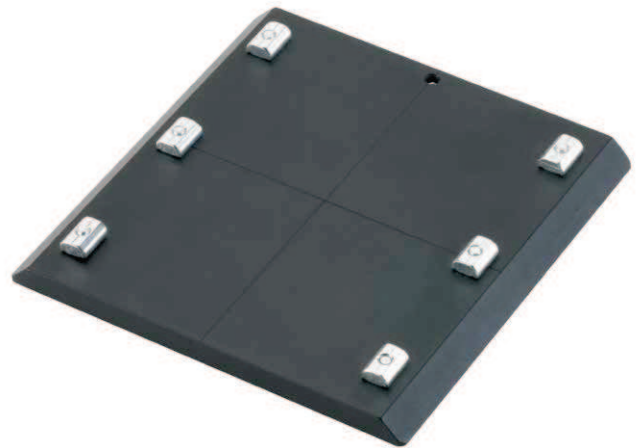

Cambia utensile (lato pinza)

Quick changer (gripper side)

MFI-A41

Peso / Weight	270 g
Prezzo / Price	

Esempio di utilizzo / Application example

Cambia utensile (lato robot)

Quick changer (robot side)

FIRST ANGLE PROJECTION

	MFI-A42	MFI-A131	MFI-A132	MFI-A134
Peso / Weight	1270 g	1650 g	450 g	40 g
Prezzo / Price				

MFI-A42

A
MFI-A131

B
MFI-A132

C
MFI-A134

Innesto rapido (n° 5 pezzi)
Quick coupling (5 pieces)

Cambia utensile (lato pinza)

Quick changer (gripper side)

FIRST ANGLE PROJECTION

MFI-A43

Peso / Weight	670 g
Prezzo / Price	

Esempio di utilizzo / Application example