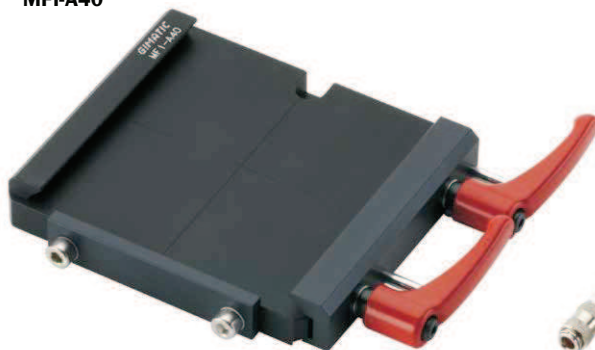

Cambia utensile (lato robot)

Quick changer (robot side)

	MFI-A40	MFI-A130	MFI-A133	MFI-A135
Peso / Weight	500 g	620 g	140 g	17 g
Prezzo / Price				

MFI-A40

A  
MFI-A130

B  
MFI-A133

C  
MFI-A135

Innesto rapido (n° 5 pezzi)  
Quick coupling (5 pieces)

**Cambia utensile (lato pinza)**

**Quick changer (gripper side)**

**MFI-A41**

Peso / Weight	270 g
Prezzo / Price	

**Esempio di utilizzo / Application example**

Cambia utensile (lato robot)

Quick changer (robot side)

FIRST ANGLE PROJECTION

	MFI-A42	MFI-A131	MFI-A132	MFI-A134
Peso / Weight	1270 g	1650 g	450 g	40 g
Prezzo / Price				

MFI-A42

A  
MFI-A131

B  
MFI-A132

C  
MFI-A134

Innesto rapido (n° 5 pezzi)  
Quick coupling (5 pieces)