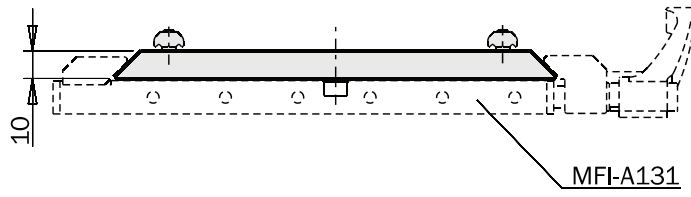

FIRST ANGLE PROJECTION

	MFI-A42	MFI-A131	MFI-A132	MFI-A134
Peso / Weight	1270 g	1650 g	450 g	40 g
Prezzo / Price				

MFI-A42

A  
MFI-A131

B  
MFI-A132

C  
MFI-A134

Innesto rapido (n° 5 pezzi)  
Quick coupling (5 pieces)

**Cambia utensile (lato pinza)**

**Quick changer (gripper side)**

**MFI-A43**

Peso / Weight	670 g
Prezzo / Price	

**Esempio di utilizzo / Application example**