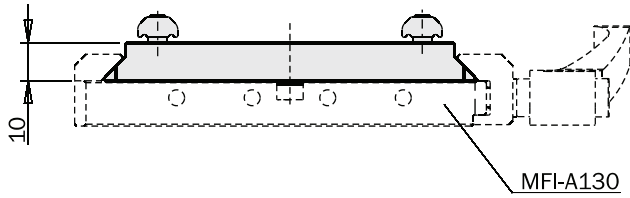

Cambia utensile (lato robot)

Quick changer (robot side)

	MFI-A40	MFI-A130	MFI-A133	MFI-A135
Peso / Weight	500 g	620 g	140 g	17 g
Prezzo / Price				

MFI-A40

A  
MFI-A130

B  
MFI-A133

C  
MFI-A135

Innesto rapido (n° 5 pezzi)  
Quick coupling (5 pieces)

**Cambia utensile (lato pinza)**

**Quick changer (gripper side)**

**MFI-A41**

Peso / Weight	270 g
Prezzo / Price	

**Esempio di utilizzo / Application example**

Cambia utensile (lato robot)

Quick changer (robot side)

**Cambia utensile (lato pinza)**

**Quick changer (gripper side)**

**MFI-A43**

Peso / Weight	670 g
Prezzo / Price	

**Esempio di utilizzo / Application example**