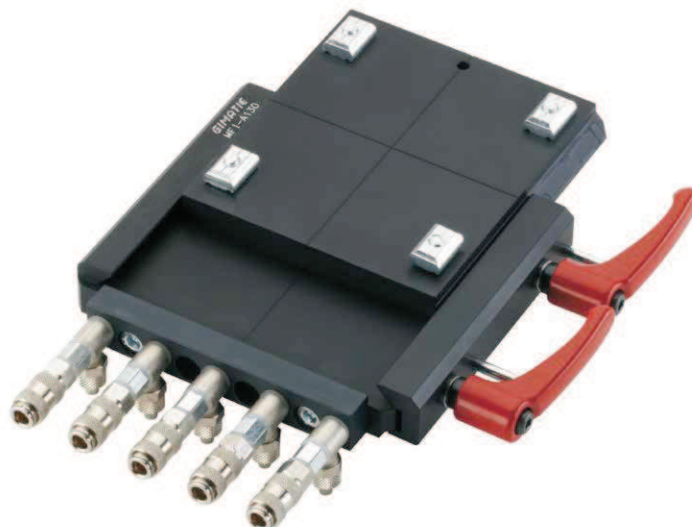

Cambia utensile (lato robot)

Quick changer (robot side)

	MFI-A40	MFI-A130	MFI-A133	MFI-A135
Peso / Weight	500 g	620 g	140 g	17 g
Prezzo / Price				

MFI-A40

A  
MFI-A130

B  
MFI-A133

C  
MFI-A135

Innesto rapido (n° 5 pezzi)  
Quick coupling (5 pieces)

**Cambia utensile (lato pinza)**

**Quick changer (gripper side)**

**MFI-A41**

Peso / Weight	270 g
Prezzo / Price	

**Esempio di utilizzo / Application example**

Cambia utensile (lato robot)

Quick changer (robot side)

FIRST ANGLE PROJECTION

	MFI-A42	MFI-A131	MFI-A132	MFI-A134
Peso / Weight	1270 g	1650 g	450 g	40 g
Prezzo / Price				

MFI-A42

A  
MFI-A131

B  
MFI-A132

C  
MFI-A134

Innesto rapido (n° 5 pezzi)  
Quick coupling (5 pieces)

**Cambia utensile (lato pinza)**

**Quick changer (gripper side)**

**MFI-A43**

Peso / Weight	670 g
Prezzo / Price	

**Esempio di utilizzo / Application example**