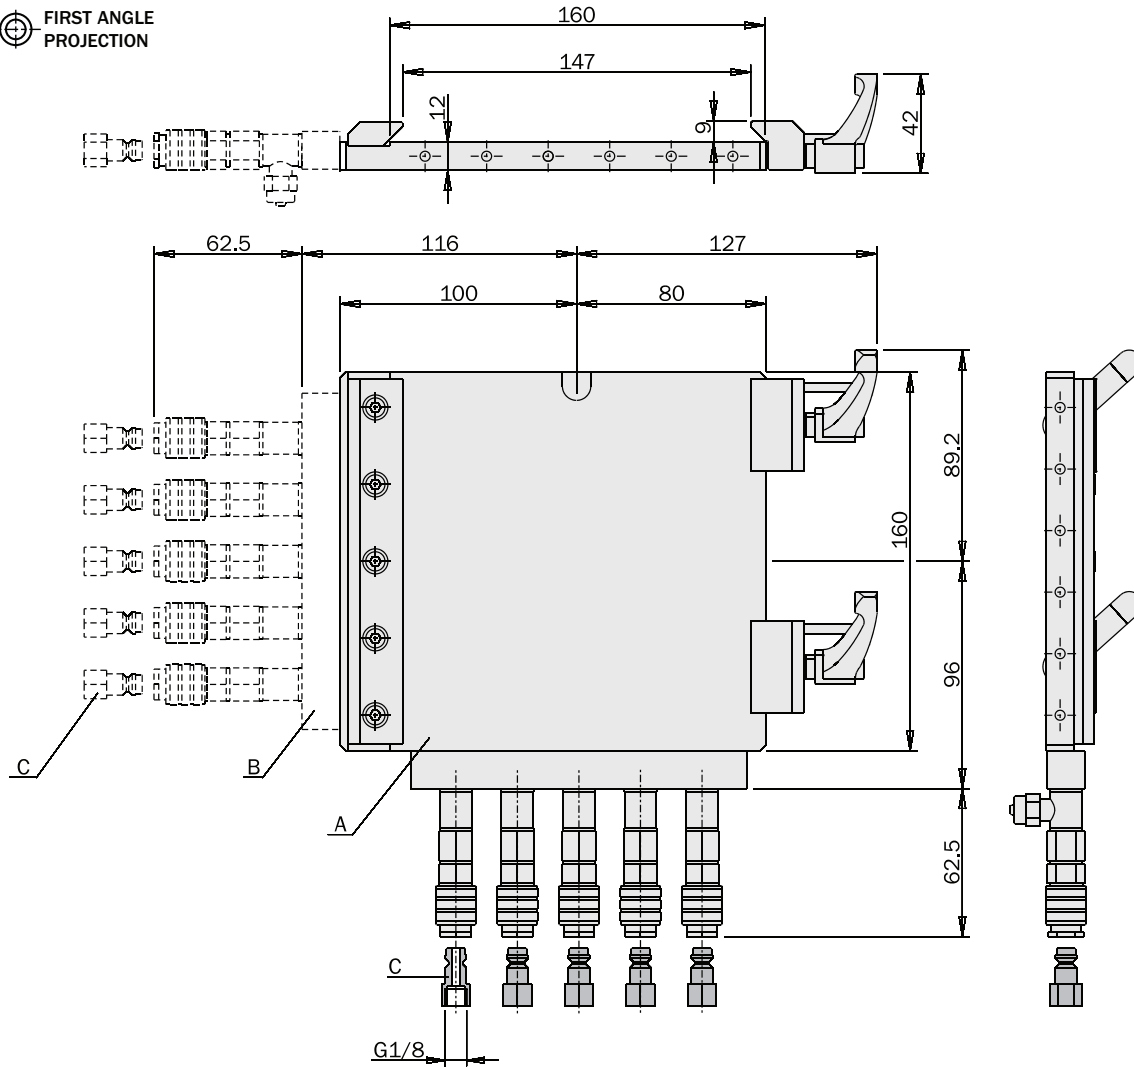

**Cambia utensile (lato pinza)**

**Quick changer (gripper side)**

**MFI-A41**

Peso / Weight	270 g
Prezzo / Price	

**Esempio di utilizzo / Application example**

Cambia utensile (lato robot)

Quick changer (robot side)

FIRST ANGLE PROJECTION

	MFI-A42	MFI-A131	MFI-A132	MFI-A134
Peso / Weight	1270 g	1650 g	450 g	40 g
Prezzo / Price				

MFI-A42

A  
MFI-A131

B  
MFI-A132

C  
MFI-A134

Innesto rapido (n° 5 pezzi)  
Quick coupling (5 pieces)

**Cambia utensile (lato pinza)**

**Quick changer (gripper side)**

**MFI-A43**

Peso / Weight	670 g
Prezzo / Price	

**Esempio di utilizzo / Application example**