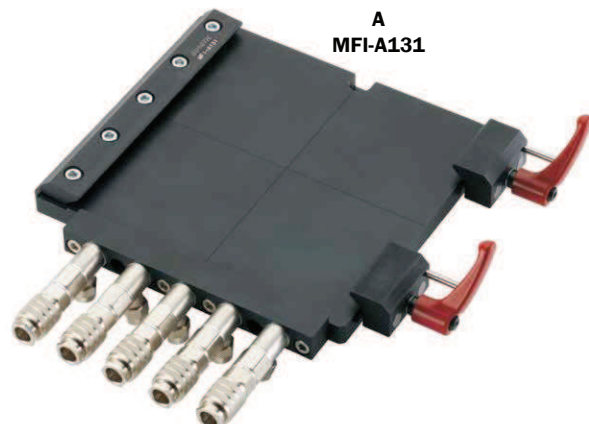

FIRST ANGLE PROJECTION

	MFI-A42	MFI-A131	MFI-A132	MFI-A134
Peso / Weight	1270 g	1650 g	450 g	40 g
Prezzo / Price				

MFI-A42

A  
MFI-A131

B  
MFI-A132

C  
MFI-A134

Innesto rapido (n° 5 pezzi)  
Quick coupling (5 pieces)

**Cambia utensile (lato pinza)**

**Quick changer (gripper side)**

**MFI-A43**

Peso / Weight	670 g
Prezzo / Price	

**Esempio di utilizzo / Application example**