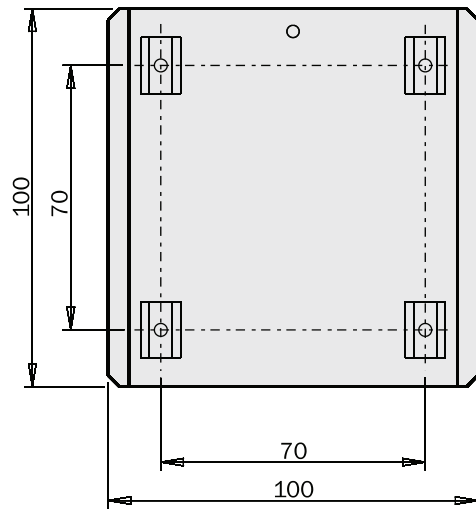

Cambia utensile (lato robot)

Quick changer (robot side)

	MFI-A40	MFI-A130	MFI-A133	MFI-A135
Peso / Weight	500 g	620 g	140 g	17 g
Prezzo / Price				

MFI-A40

A  
MFI-A130

B  
MFI-A133

C  
MFI-A135

Innesto rapido (n° 5 pezzi)  
Quick coupling (5 pieces)

**Cambia utensile (lato pinza)**

**Quick changer (gripper side)**

**MFI-A41**

Peso / Weight	270 g
Prezzo / Price	

**Esempio di utilizzo / Application example**

Cambia utensile (lato robot)

Quick changer (robot side)