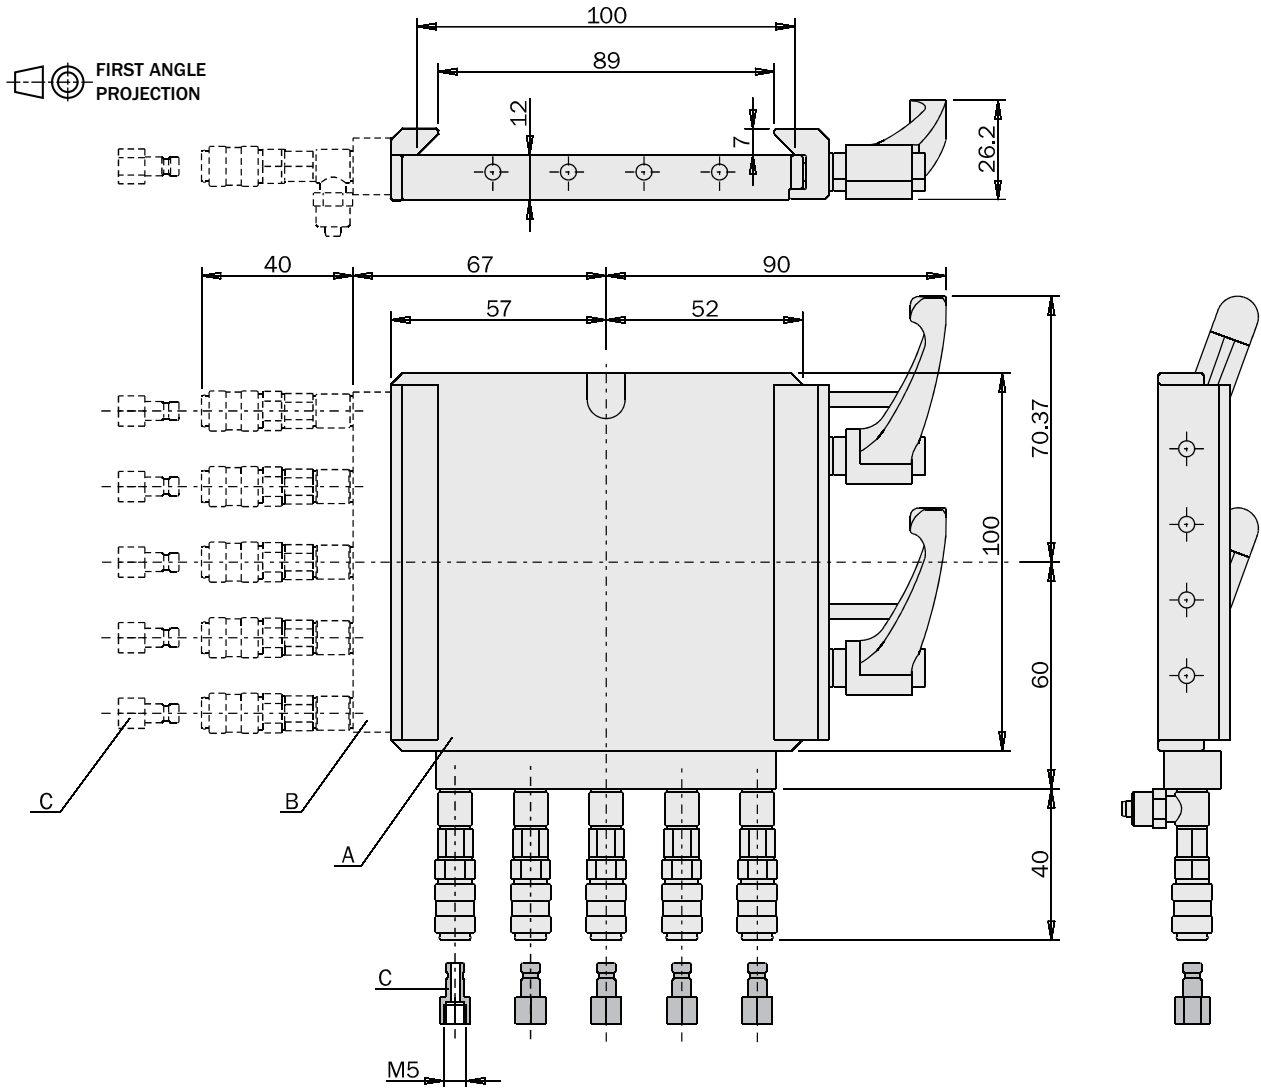

Cambia utensile (lato robot)

Quick changer (robot side)

	MFI-A40	MFI-A130	MFI-A133	MFI-A135
Peso / Weight	500 g	620 g	140 g	17 g
Prezzo / Price				

MFI-A40

A  
MFI-A130

B  
MFI-A133

C  
MFI-A135

Innesto rapido (n° 5 pezzi)  
Quick coupling (5 pieces)

**Cambia utensile (lato pinza)**

**Quick changer (gripper side)**

**MFI-A41**

Peso / Weight	270 g
Prezzo / Price	

**Esempio di utilizzo / Application example**

Cambia utensile (lato robot)

Quick changer (robot side)

FIRST ANGLE PROJECTION

	MFI-A42	MFI-A131	MFI-A132	MFI-A134
Peso / Weight	1270 g	1650 g	450 g	40 g
Prezzo / Price				

MFI-A42

A  
MFI-A131

B  
MFI-A132

C  
MFI-A134

Innesto rapido (n° 5 pezzi)  
Quick coupling (5 pieces)

**Cambia utensile (lato pinza)**

**Quick changer (gripper side)**

**MFI-A43**

Peso / Weight	670 g
Prezzo / Price	

**Esempio di utilizzo / Application example**