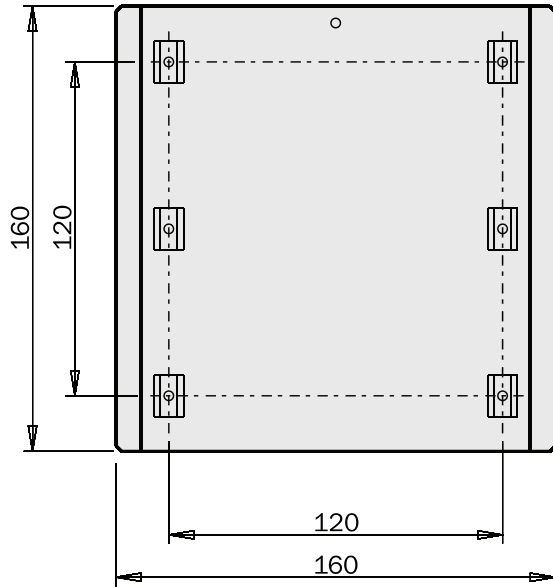

FIRST ANGLE PROJECTION

	MFI-A42	MFI-A131	MFI-A132	MFI-A134
Peso / Weight	1270 g	1650 g	450 g	40 g
Prezzo / Price				

MFI-A42

A  
MFI-A131

B  
MFI-A132

C  
MFI-A134

Innesto rapido (n° 5 pezzi)  
Quick coupling (5 pieces)

**Cambia utensile (lato pinza)**

**Quick changer (gripper side)**

**MFI-A43**

Peso / Weight	670 g
Prezzo / Price	

**Esempio di utilizzo / Application example**