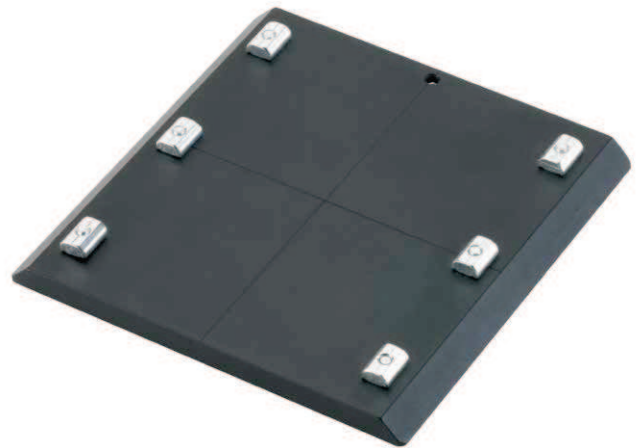

Cambia utensile (lato pinza)

Quick changer (gripper side)

MFI-A43

Peso / Weight	670 g
Prezzo / Price