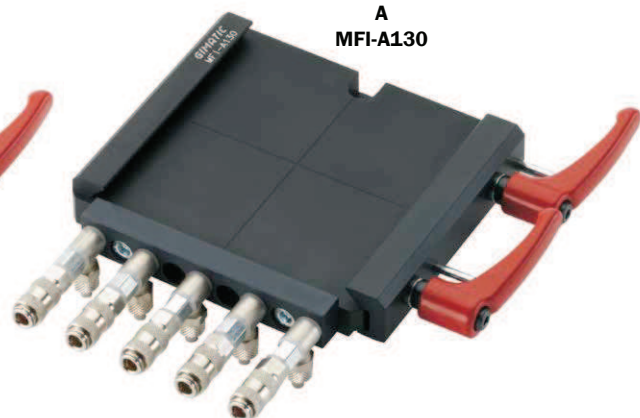

Cambia utensile (lato robot)

Quick changer (robot side)

	MFI-A40	MFI-A130	MFI-A133	MFI-A135
Peso / Weight	500 g	620 g	140 g	17 g
Prezzo / Price				

MFI-A40

A  
MFI-A130

B  
MFI-A133

C  
MFI-A135

Innesto rapido (n° 5 pezzi)  
Quick coupling (5 pieces)

**Cambia utensile (lato pinza)**

**Quick changer (gripper side)**

**MFI-A41**

Peso / Weight	270 g
Prezzo / Price	

**Esempio di utilizzo / Application example**

Cambia utensile (lato robot)

Quick changer (robot side)

FIRST ANGLE PROJECTION

	MFI-A42	MFI-A131	MFI-A132	MFI-A134
Peso / Weight	1270 g	1650 g	450 g	40 g
Prezzo / Price				

MFI-A42

A  
MFI-A131

B  
MFI-A132

C  
MFI-A134

Innesto rapido (n° 5 pezzi)  
Quick coupling (5 pieces)

**Cambia utensile (lato pinza)**

**Quick changer (gripper side)**

**MFI-A43**

Peso / Weight	670 g
Prezzo / Price	

**Esempio di utilizzo / Application example**