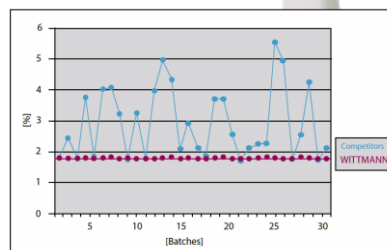

GRAVIMETRISK INFÄRGARE

GRAVIMAX PRIMUS G14

Wittmann Gravimax Primus G14

Fullgravimetrisk infärgare för högsta precision. För upp till 4 material. Mycket prisvärd Primus-modell.

Primus Gravimax G14 är en gravimetrisk doser- och blandningsstation för upp till 4 material (fritt flödande plastgranulat).

Mycket hög precision med RTLS (Real Time Live Scale) som ger exceptionell kvalitet på batch-till-batch.

Mycket användarvänlig. Enkel och genomtänkt rengöringsprocedur utan verktyg. Enkelt handhavande via NET8-touchpanel i fullfärg.

Aktivt system för vibrationsdämpning.

Lagra upp till 500 recept.

Mobil version på stativ med hjul (option).

Batch-storlek: 1 kg
Max kapacitet: Ca 80kg/h
Storlek på behållare (1-4): 13 liter
Maskintratt (uttag): 10 liter
VTA-uttagsadapter: DN40, 1-vägs
USB-uttag. Ethernet-uttag.
ambiLED – aktiv ljusindikator för driftstatus

RTLS (Real Time Live Scale) säkerställer maximal precision i varje batch och förhindrar över- och underdosering.

Mer och utförligare information återfinns i vår kompletta katalog för Infärgare/Doserare.