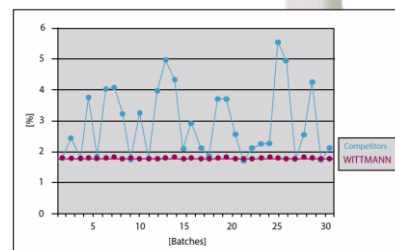

GRAVIMETRISK INFÄRGARE

GRAVIMAX PRIMUS G14

Wittmann Gravimax Primus G14

Fullgravimetrisk infärgare för högsta precision. För upp till 4 material. Mycket prisvärd Primus-modell.

Primus Gravimax G14 är en gravimetrisk doser- och blandningsstation för upp till 4 material (fritt flödande plastgranulat).

Mycket hög precision med RTLS (Real Time Live Scale) som ger exceptionell kvalitet på batch-till-batch.

Mycket användarvänlig. Enkel och genomtänkt rengöringsprocedur utan verktyg. Enkelt handhavande via NET8-touchpanel i fullfärg.

Aktivt system för vibrationsdämpning.

Lagra upp till 500 recept.

Mobil version på stativ med hjul (option).

Batch-storlek: 1 kg
Max kapacitet: Ca 80kg/h
Storlek på behållare (1-4): 13 liter
Maskintratt (uttag): 10 liter
VTA-uttagsadapter: DN40, 1-vägs
USB-uttag. Ethernet-uttag.
ambiLED – aktiv ljusindikator för driftstatus

RTLS (Real Time Live Scale) säkerställer maximal precision i varje batch och förhindrar över- och underdosering.

Mer och utförligare information återfinns i vår kompletta katalog för Infärgare/Doserare.